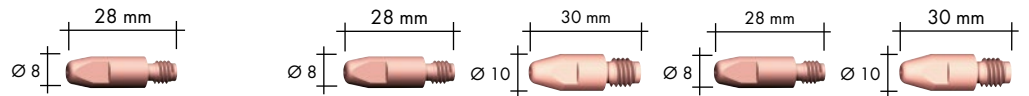

MB EVO 240 D, MB EVO 401 / 401 D, MB EVO 501 / 501 D

Wear parts

Gas nozzle (10 pcs.)

	Ø A		Ø B		Ø C	
Cylindrical	Ø 17	145.0047	Ø 20	145.0051	Ø 20	145.0051
Conical	Ø 12.5	145.0080 ¹	Ø 16	145.0085 ²	Ø 16	145.0085 ³
Tapered	Ø 10	145.0128	Ø 14	145.0132	Ø 14	145.0132

Contact tip (10 pcs.)

		M6	M6	M8	M6	M8
E-Cu	Ø 0.8	140.0051	140.0051	140.0114	140.0051	140.0114
	Ø 1.0	140.0242 ¹	140.0242	140.0313	140.0242	140.0313
	Ø 1.2	140.0379	140.0379	140.0442 ²	140.0379	140.0442 ³
	Ø 1.6	-	140.0555	140.0587	140.0555	140.0587
E-Cu for Al	Ø 0.8	141.0001	141.0001	141.0003	141.0001	141.0003
	Ø 1.0	141.0006	141.0006	141.0008	141.0006	141.0008
	Ø 1.2	141.0010	141.0010	141.0015	141.0010	141.0015
	Ø 1.6	-	141.0020	141.0022	141.0020	141.0022
CuCrZr	Ø 0.8	140.0054	140.0054	140.0117	140.0054	140.0117
	Ø 1.0	140.0245	140.0245	140.0316	140.0245	140.0316
	Ø 1.2	140.0382	140.0382	140.0445	140.0382	140.0445
	Ø 1.6	-	140.0558	140.0590	140.0558	140.0590