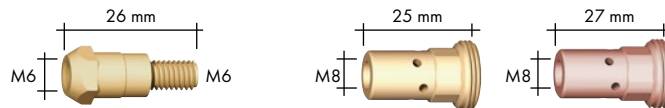

MB EVO 240 D, MB EVO 401 / 401 D, MB EVO 501 / 501 D

Wear parts

Gas nozzle (10 pcs.)

	Ø A		Ø B		Ø C	
Cylindrical	Ø 17	145.0047	Ø 20	145.0051	Ø 20	145.0051
Conical	Ø 12.5	145.0080 ¹	Ø 16	145.0085 ²	Ø 16	145.0085 ³
Tapered	Ø 10	145.0128	Ø 14	145.0132	Ø 14	145.0132

Contact tip (10 pcs.)

		M6	M6	M8	M6	M8
E-Cu	Ø 0.8	140.0051	140.0051	140.0114	140.0051	140.0114
	Ø 1.0	140.0242 ¹	140.0242	140.0313	140.0242	140.0313
	Ø 1.2	140.0379	140.0379	140.0442 ²	140.0379	140.0442 ³
	Ø 1.6	-	140.0555	140.0587	140.0555	140.0587
E-Cu for Al	Ø 0.8	141.0001	141.0001	141.0003	141.0001	141.0003
	Ø 1.0	141.0006	141.0006	141.0008	141.0006	141.0008
	Ø 1.2	141.0010	141.0010	141.0015	141.0010	141.0015
	Ø 1.6	-	141.0020	141.0022	141.0020	141.0022
CuCrZr	Ø 0.8	140.0054	140.0054	140.0117	140.0054	140.0117
	Ø 1.0	140.0245	140.0245	140.0316	140.0245	140.0316
	Ø 1.2	140.0382	140.0382	140.0445	140.0382	140.0445
	Ø 1.6	-	140.0558	140.0590	140.0558	140.0590