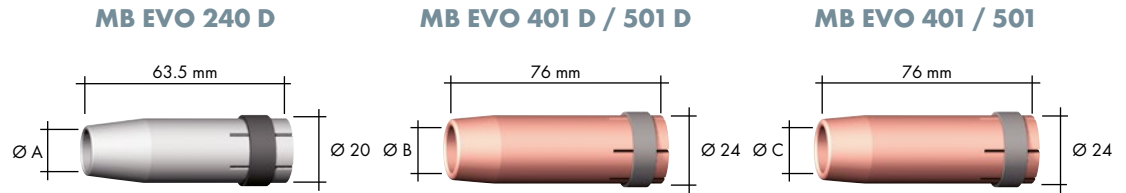

MB EVO 240 D, MB EVO 401 / 401 D, MB EVO 501 / 501 D

Wear parts

Gas nozzle (10 pcs.)

	Ø A		Ø B		Ø C	
Cylindrical	Ø 17	145.0047	Ø 20	145.0051	Ø 20	145.0051
Conical	Ø 12.5	145.0080 ¹	Ø 16	145.0085 ²	Ø 16	145.0085 ³
Tapered	Ø 10	145.0128	Ø 14	145.0132	Ø 14	145.0132

Contact tip (10 pcs.)

		M6	M6	M8	M6	M8
E-Cu	Ø 0.8	140.0051	140.0051	140.0114	140.0051	140.0114
	Ø 1.0	140.0242 ¹	140.0242	140.0313	140.0242	140.0313
	Ø 1.2	140.0379	140.0379	140.0442 ²	140.0379	140.0442 ³
	Ø 1.6	-	140.0555	140.0587	140.0555	140.0587
E-Cu for Al	Ø 0.8	141.0001	141.0001	141.0003	141.0001	141.0003
	Ø 1.0	141.0006	141.0006	141.0008	141.0006	141.0008
	Ø 1.2	141.0010	141.0010	141.0015	141.0010	141.0015
	Ø 1.6	-	141.0020	141.0022	141.0020	141.0022
CuCrZr	Ø 0.8	140.0054	140.0054	140.0117	140.0054	140.0117
	Ø 1.0	140.0245	140.0245	140.0316	140.0245	140.0316
	Ø 1.2	140.0382	140.0382	140.0445	140.0382	140.0445
	Ø 1.6	-	140.0558	140.0590	140.0558	140.0590