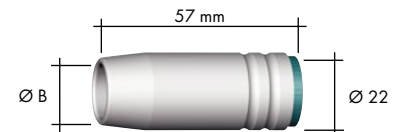

MB EVO PRO 15, MB EVO PRO 25

Wear parts

MB EVO PRO 15

MB EVO PRO 25

Gas nozzle (10 pcs.)

	Ø A		Ø B	
Cylindrical	Ø 16	145.0041	Ø 18	145.0042
Conical	Ø 12	145.0075 ¹	Ø 15	145.0076 ²
Tapered	Ø 9.5	145.0123	Ø 11.5	145.0124

Contact tip (10 pcs.)

		M6	M6
E-Cu	Ø 0.6	140.0008	-
	Ø 0.8	140.0059	140.0051
	Ø 1.0	140.0253	140.0242
	Ø 1.2	-	140.0379
E-Cu for Al	Ø 0.8	141.0002	141.0001
	Ø 1.0	141.0007	141.0006
	Ø 1.2	-	141.0010
CuCrZr	Ø 0.6	140.0855	-
	Ø 0.8	140.0062 ¹	140.0054
	Ø 1.0	140.0256	140.0245 ²
	Ø 1.2	-	140.0382