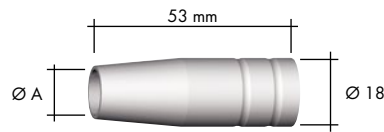

MB EVO PRO 15, MB EVO PRO 25

Wear parts

MB EVO PRO 15

MB EVO PRO 25

Gas nozzle (10 pcs.)

	Ø A		Ø B	
Cylindrical	Ø 16	145.0041	Ø 18	145.0042
Conical	Ø 12	145.0075 ¹	Ø 15	145.0076 ²
Tapered	Ø 9.5	145.0123	Ø 11.5	145.0124

Contact tip (10 pcs.)

		M6	M6
E-Cu	Ø 0.6	140.0008	-
	Ø 0.8	140.0059	140.0051
	Ø 1.0	140.0253	140.0242
	Ø 1.2	-	140.0379
E-Cu for Al	Ø 0.8	141.0002	141.0001
	Ø 1.0	141.0007	141.0006
	Ø 1.2	-	141.0010
CuCrZr	Ø 0.6	140.0855	-
	Ø 0.8	140.0062 ¹	140.0054
	Ø 1.0	140.0256	140.0245 ²
	Ø 1.2	-	140.0382