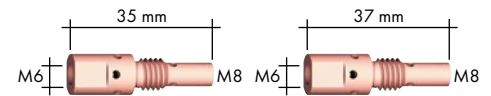

Gas nozzle holder (1 pc.) / Contact tip holder (10 pcs.)

M6	002.0078¹	142.0001²	142.0267.10

Liner	for 3 m				for 4 m				for 5 m			
	Ø 0.6	Ø 0.8	Ø 1.0	Ø 1.2	Ø 0.6	Ø 0.8	Ø 1.0	Ø 1.2	Ø 0.6	Ø 0.8	Ø 1.0	Ø 1.2
Liner	Ø 0.6	124.0011	124.0011¹	124.0011	124.0012	124.0012¹	124.0012	124.0012	124.0015	124.0015¹	124.0015	124.0015
	Ø 0.8	124.0011¹	124.0011¹	124.0011	124.0012¹	124.0012¹	124.0012	124.0012	124.0015¹	124.0015¹	124.0015	124.0015
	Ø 1.0	124.0026²	124.0026²	124.0026	124.0031²	124.0031²	124.0031	124.0031	124.0035²	124.0035²	124.0035	124.0035
	Ø 1.2	124.0026	124.0026	124.0026	124.0031	124.0031	124.0031	124.0031	124.0035	124.0035	124.0035	124.0035
PTFE liner	Ø 0.6	126.0005	126.0005	126.0005	126.0008	126.0008	126.0008	126.0008	126.0011	126.0011	126.0011	126.0011
	Ø 0.8	126.0005	126.0005	126.0005	126.0008	126.0008	126.0008	126.0008	126.0011	126.0011	126.0011	126.0011
	Ø 1.0	126.0021	126.0021	126.0021	126.0026	126.0026	126.0026	126.0026	126.0028	126.0028	126.0028	126.0028
	Ø 1.2	126.0021	126.0021	126.0021	126.0026	126.0026	126.0026	126.0026	126.0028	126.0028	126.0028	126.0028
Carbon PTFE liner	Ø 0.6	127.0002	127.0002	127.0002	127.0003	127.0003	127.0003	127.0003	127.0004	127.0004	127.0004	127.0004
	Ø 0.8	127.0002	127.0002	127.0002	127.0003	127.0003	127.0003	127.0003	127.0004	127.0004	127.0004	127.0004
	Ø 1.0	127.0005	127.0005	127.0005	127.0007	127.0007	127.0007	127.0007	127.0008	127.0008	127.0008	127.0008
	Ø 1.2	127.0005	127.0005	127.0005	127.0007	127.0007	127.0007	127.0007	127.0008	127.0008	127.0008	127.0008

¹ Included in the standard equipment for complete torches MB EVO PRO 15.

² Included in the standard equipment for complete torches MB EVO PRO 25.